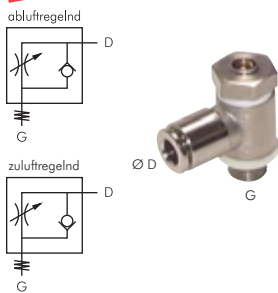

## Leitungs-Drosselrückschlagventile

Standard / Mini

Typ	D
IQSDRV 3*	3
IQSDRV 4	4
IQSDRV 6	6

Typ	D
IQSDRV 8	8
IQSDRV 10	10
IQSDRV 12	12

\* Mini-Bauform

**nur mit Schraubendreher  
verstellbar**

## Drosselrückschlagventile - Winkelform, ab- und zuluftregelnd

- Vorteile:**
- nur mit Schraubendreher verstellbar

Typ Standard abluftregelnd	Typ Sonderausführung zuluftregelnd	G	D
RiB 36 04 05 C	RiB 37 04 05 C	M 5	4
RiB 36 06 05 C	RiB 37 06 05 C	M 5	6
RiB 36 04 10 C	RiB 37 04 10 C	G 1/8"	4
RiB 36 06 10 C	RiB 37 06 10 C	G 1/8"	6
RiB 36 08 10 C	RiB 37 08 10 C	G 1/8"	8
RiB 36 06 13 C	RiB 37 06 13 C	G 1/4"	6
RiB 36 08 13 C	RiB 37 08 13 C	G 1/4"	8
RiB 36 10 13 C	RiB 37 10 13 C	G 1/4"	10
RiB 36 08 17 C	RiB 37 08 17 C	G 3/8"	8
RiB 36 10 17 C	RiB 37 10 17 C	G 3/8"	10