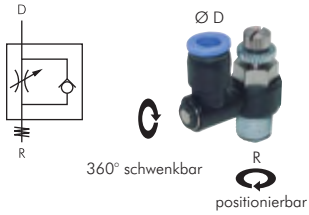

## Drosselrückschlagventile - gerade Form

Standard

- Vorteile:**
- kompakte Bauform
  - einfache Verstellung ohne Werkzeug möglich

Typ Standard abluftregelnd	R	D
GRAIQS M54	M 5	4
GRAIQS M56	M 5	6
GRAIQS 184	R 1/8"	4
GRAIQS 186	R 1/8"	6

## Leitungs-Drosselrückschlagventile

Standard / Mini

Typ	D
IQSDRV 3*	3
IQSDRV 4	4
IQSDRV 6	6

Typ	D
IQSDRV 8	8
IQSDRV 10	10
IQSDRV 12	12

\* Mini-Bauform

**nur mit Schraubendreher  
verstellbar**

## Drosselrückschlagventile - Winkelform, ab- und zuluftregelnd

- Vorteile:**
- nur mit Schraubendreher verstellbar

Typ Standard abluftregelnd	Typ Sonderausführung zuluftregelnd	G	D
RiB 36 04 05 C	RiB 37 04 05 C	M 5	4
RiB 36 06 05 C	RiB 37 06 05 C	M 5	6
RiB 36 04 10 C	RiB 37 04 10 C	G 1/8"	4
RiB 36 06 10 C	RiB 37 06 10 C	G 1/8"	6
RiB 36 08 10 C	RiB 37 08 10 C	G 1/8"	8
RiB 36 06 13 C	RiB 37 06 13 C	G 1/4"	6
RiB 36 08 13 C	RiB 37 08 13 C	G 1/4"	8
RiB 36 10 13 C	RiB 37 10 13 C	G 1/4"	10
RiB 36 08 17 C	RiB 37 08 17 C	G 3/8"	8
RiB 36 10 17 C	RiB 37 10 17 C	G 3/8"	10