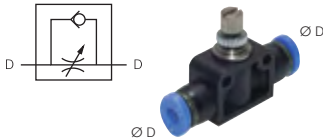

## Drosselrückschlagventile - gerade Form

Standard

- Vorteile:**
- kompakte Bauform
  - einfache Verstellung ohne Werkzeug möglich

Typ Standard abluftregelnd	R	D
GRAIQS M54	M 5	4
GRAIQS M56	M 5	6
GRAIQS 184	R 1/8"	4
GRAIQS 186	R 1/8"	6

## Leitungs-Drosselrückschlagventile

Standard / Mini

Typ	D
IQSDRV 3*	3
IQSDRV 4	4
IQSDRV 6	6

Typ	D
IQSDRV 8	8
IQSDRV 10	10
IQSDRV 12	12

\* Mini-Bauform

**nur mit Schraubendreher  
verstellbar**