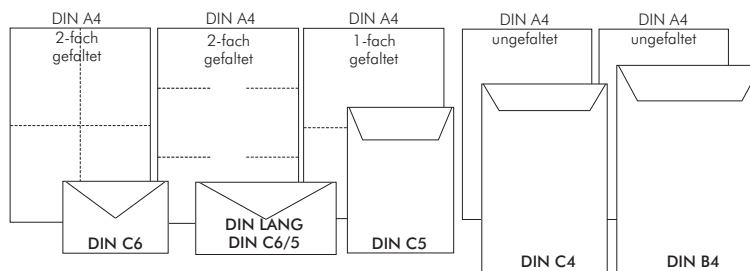

Alle Angaben verstehen sich als unverbindliche Richtwerte! Für nicht schriftlich bestätigte Datenauswahl übernehmen wir keine Haftung. Druckangaben beziehen sich, soweit nicht anders angegeben, auf Flüssigkeiten der Gruppe II bei +20°C.