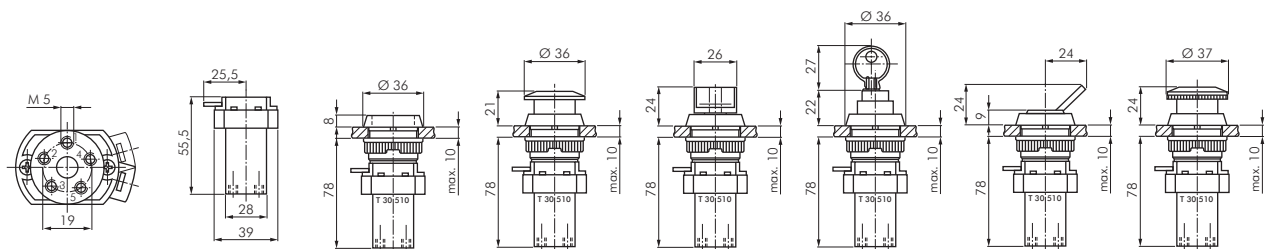

## 3/2 Wege-Tasterventile M 5 für Schalttafeleinbau Ø 30,5 mm

Baureihe T 30

**Werkstoffe:** Körper: Aluminium eloxiert, Innenteile: Aluminium, Messing und Stahl rostfrei, Dichtungen: NBR  
**Temperaturbereich:** -10°C bis max +70°C  
**Durchfluss:** 80 l/min (NW 2)  
**Medium:** geölte und ungeölte, gefilterte Druckluft  
**Arbeitsdruck:** 0 bis 12 bar  
**Druckeingang:** Anschluss 1, Entlüftung über seitliche Bohrung im Gehäuse

Typ	Typ	Typ	Typ	Typ	Typ	Typ
<b>Grundkörper</b> T 30 310	<b>Drucktaste</b> T 30 311 schwarz T 30 311 rot T 30 311 grün T 30 311 gelb	<b>Pilztaste</b> T 30 312 schwarz T 30 312 rot	<b>Knebelgriff</b> T 30 313	<b>Schlosstaste</b> T 30 314	<b>Kippschalter</b> T 30 316	<b>Not-Aus-Taste</b> T 30 318
Betätiger auf Seite 692	Betätigungskraft: 15 N	Betätigungskraft: 15 N	Betätigungskraft: 15 N	Betätigungskraft: 26 N	Betätigungskraft: 9 N	Betätigungskraft: 31 N

## 5/2 Wege-Tasterventile M 5 für Schalttafeleinbau Ø 30,5 mm

Baureihe T 30

**Werkstoffe:** Körper: Aluminium eloxiert, Innenteile: Aluminium, Messing und Stahl rostfrei, Dichtungen: NBR/Kunststoff  
**Temperaturbereich:** -10°C bis max +70°C  
**Durchfluss:** 100 l/min (NW 2,4)  
**Medium:** geölte und ungeölte, gefilterte Druckluft  
**Arbeitsdruck:** 0 bis 12 bar  
**Druckeingang:** beliebig

Typ	Typ	Typ	Typ	Typ	Typ	Typ
<b>Grundkörper</b> T 30 510	<b>Drucktaste</b> T 30 511 schwarz T 30 511 rot T 30 511 grün T 30 511 gelb	<b>Pilztaste</b> T 30 512 schwarz T 30 512 rot	<b>Knebelgriff</b> T 30 513	<b>Schlosstaste</b> T 30 514	<b>Kippschalter</b> T 30 516	<b>Not-Aus-Taste</b> T 30 518
Betätiger auf Seite 692	Betätigungskraft: 24 N	Betätigungskraft: 24 N	Betätigungskraft: 25 N	Betätigungskraft: 28 N	Betätigungskraft: 11 N	Betätigungskraft: 25 N