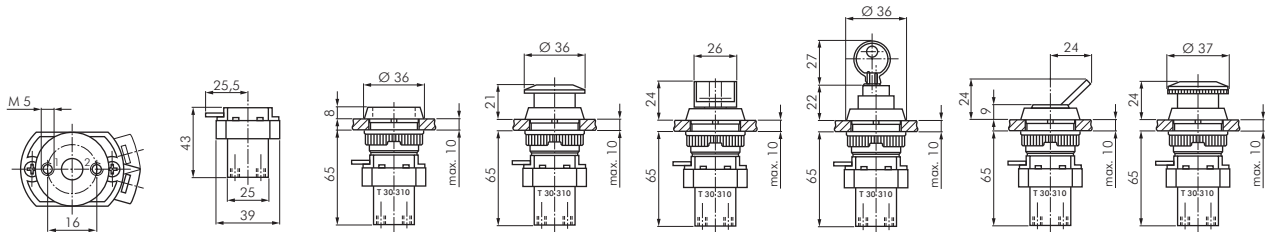

## 3/2 Wege-Tasterventile M 5 für Schalttafeleinbau Ø 30,5 mm

Baureihe T 30

**Werkstoffe:** Körper: Aluminium eloxiert, Innenteile: Aluminium, Messing und Stahl rostfrei, Dichtungen: NBR  
**Temperaturbereich:** -10°C bis max +70°C  
**Durchfluss:** 80 l/min (NW 2)  
**Medium:** geölte und ungeölte, gefilterte Druckluft  
**Arbeitsdruck:** 0 bis 12 bar  
**Druckeingang:** Anschluss 1, Entlüftung über seitliche Bohrung im Gehäuse

Typ	Typ	Typ	Typ	Typ	Typ	Typ
<b>Grundkörper</b> T 30 310	<b>Drucktaste</b> T 30 311 schwarz T 30 311 rot T 30 311 grün T 30 311 gelb	<b>Pilztaste</b> T 30 312 schwarz T 30 312 rot	<b>Knebelgriff</b> T 30 313	<b>Schlosstaste</b> T 30 314	<b>Kippschalter</b> T 30 316	<b>Not-Aus-Taste</b> T 30 318
Betätiger auf Seite 692	Betätigungskraft: 15 N	Betätigungskraft: 15 N	Betätigungskraft: 15 N	Betätigungskraft: 26 N	Betätigungskraft: 9 N	Betätigungskraft: 31 N

## 5/2 Wege-Tasterventile M 5 für Schalttafeleinbau Ø 30,5 mm

Baureihe T 30

**Werkstoffe:** Körper: Aluminium eloxiert, Innenteile: Aluminium, Messing und Stahl rostfrei, Dichtungen: NBR/Kunststoff  
**Temperaturbereich:** -10°C bis max +70°C  
**Durchfluss:** 100 l/min (NW 2,4)  
**Medium:** geölte und ungeölte, gefilterte Druckluft  
**Arbeitsdruck:** 0 bis 12 bar  
**Druckeingang:** beliebig

Typ	Typ	Typ	Typ	Typ	Typ	Typ
<b>Grundkörper</b> T 30 510	<b>Drucktaste</b> T 30 511 schwarz T 30 511 rot T 30 511 grün T 30 511 gelb	<b>Pilztaste</b> T 30 512 schwarz T 30 512 rot	<b>Knebelgriff</b> T 30 513	<b>Schlosstaste</b> T 30 514	<b>Kippschalter</b> T 30 516	<b>Not-Aus-Taste</b> T 30 518
Betätiger auf Seite 692	Betätigungskraft: 24 N	Betätigungskraft: 24 N	Betätigungskraft: 25 N	Betätigungskraft: 28 N	Betätigungskraft: 11 N	Betätigungskraft: 25 N