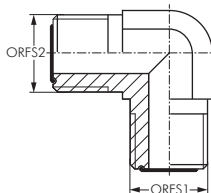

* mit Elastomerdichtung

ORFS-Winkelverschraubungen mit Überwurfmutter

Typ	ORFS (innen/außen)	PN
Stahl verzinkt		
EW 04 ORFS	UNF 9/16"-18	630
EW 06 ORFS	UN 1 1/16"-16	630
EW 08 ORFS	UN 1 3/16"-16	630
EW 10 ORFS	UNS 1"-14	400
EW 12 ORFS	UN 1 3/16"-12	400
EW 16 ORFS	UN 1 7/16"-12	400
EW 20 ORFS	UN 1 1 1/16"-12	250
EW 24 ORFS	UN 2"-12	250

ORFS-Winkelverschraubungen

Typ	ORFS1 (außen)	ORFS2 (außen)	PN
Stahl verzinkt			
W 04 ORFS	UNF 9/16"-18	UNF 9/16"-18	630
W 06-04 ORFS	UN 1 1/16"-16	UNF 9/16"-18	630
W 06 ORFS	UN 1 1/16"-16	UN 1 1/16"-16	630
W 08-06 ORFS	UN 1 3/16"-16	UN 1 1/16"-16	630
W 08 ORFS	UN 1 3/16"-16	UN 1 3/16"-16	630
W 10 ORFS	UNS 1"-14	UNS 1"-14	400
W 12-08 ORFS	UN 1 3/16"-12	UN 1 3/16"-16	400
W 12 ORFS	UN 1 3/16"-12	UN 1 3/16"-12	400
W 16 ORFS	UN 1 7/16"-12	UN 1 7/16"-12	400
W 20 ORFS	UN 1 1 1/16"-12	UN 1 1 1/16"-12	250
W 24 ORFS	UN 2"-12	UN 2"-12	250

45° ORFS-Winkelverschraubungen

Typ	ORFS (innen/außen)	PN
Stahl verzinkt		
EW45 04 ORFS	UNF 9/16"-18	630
EW45 06 ORFS	UN 1 1/16"-16	630
EW45 08 ORFS	UN 1 3/16"-16	630
EW45 10 ORFS	UNS 1"-14	400
EW45 12 ORFS	UN 1 3/16"-12	400
EW45 16 ORFS	UN 1 7/16"-12	400
EW45 20 ORFS	UN 1 1 1/16"-12	250
EW45 24 ORFS	UN 2"-12	250