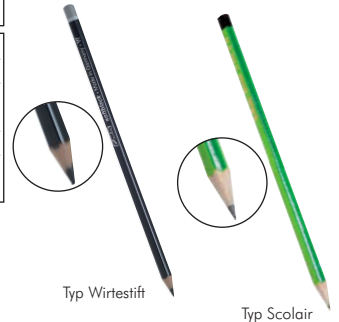

## Druckbleistift GRAFFIX

SCHNEIDER

**Beschreibung:** Druckbleistift mit Metall-Spitze, -Clip und -Drücker, sowie gummierter Griffzone zum komfortablen Zeichnen und Schreiben. Die Feinminen sind federnd gelagert und dadurch besonders bruchgeschützt. Die Spitze ist versenkbar und somit „taschensicher“. Unter dem Metalldrücker befindet sich ein PVC-freier Radierer.

## Zimmermannsbleistifte

COMET *Deutsche*

**Beschreibung:** Zimmermannsbleistift mit vorgespitzter Graphitmine in ovaler Form und lackiertem Holzmantel

Typ	Farbe	Härtegrad	Länge
PEN ZIMMER HB	rot	HB	240
PEN ZIMMER H	dunkelgrün	H	240

## Bleistifte

Fineline

Typ	Härtegrad	Beschreibung	Menge
<b>Wirstift, schreibt fast überall</b>			
PEN WIRT	W	Bleistift mit bruchsicherer Graphitmine. Auch zum Schreiben auf nassen Oberflächen, Glas, usw.	1 Stück
<b>Bleistift Scolair</b>			
PEN SCOLAIR H	H	Bleistift mit bruchsicherer Graphitmine in Sechskantform und lackiertem Holzmantel	4er Pack