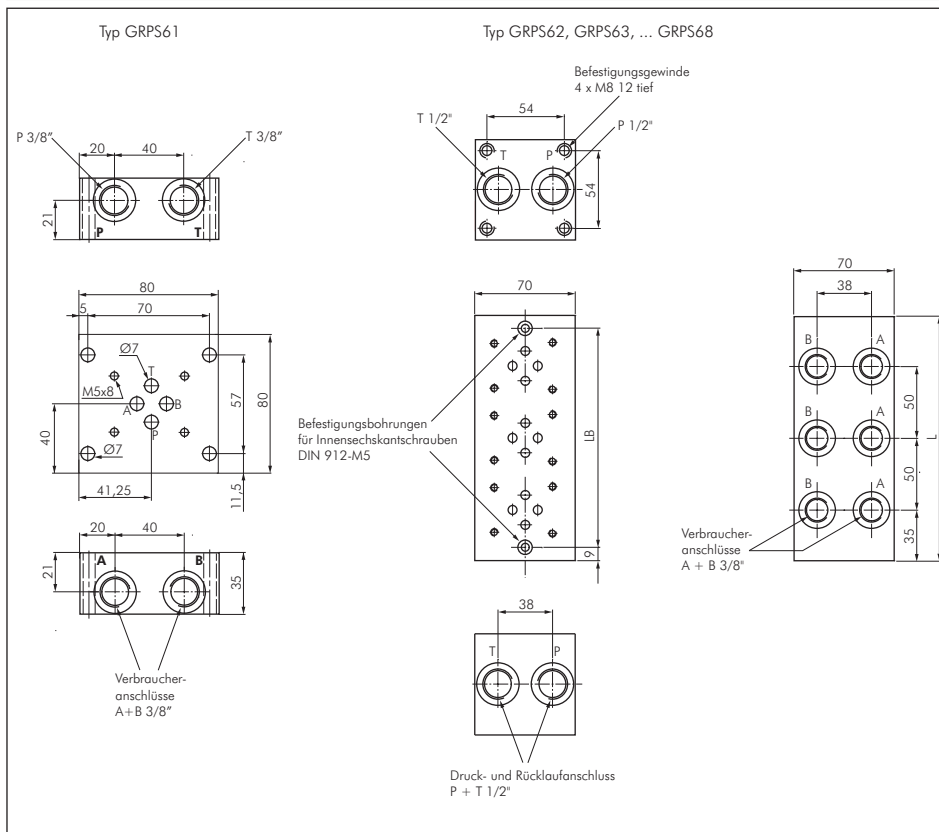

Hydraulik-Wegeventile NG 6

Maße - Anschlussplatten mit Druckbegrenzungsventil für Ventile mit NG 6 Anschlussbild

Maße - Anschlussplatten für Ventile mit NG 6 Anschlussbild

Alle Angaben verstehen sich als unverbindliche Richtwerte! Für nicht schriftlich bestätigte Datenauswahl übernehmen wir keine Haftung. Druckangaben beziehen sich, soweit nicht anders angegeben, auf Flüssigkeiten der Gruppe II bei +20°C.