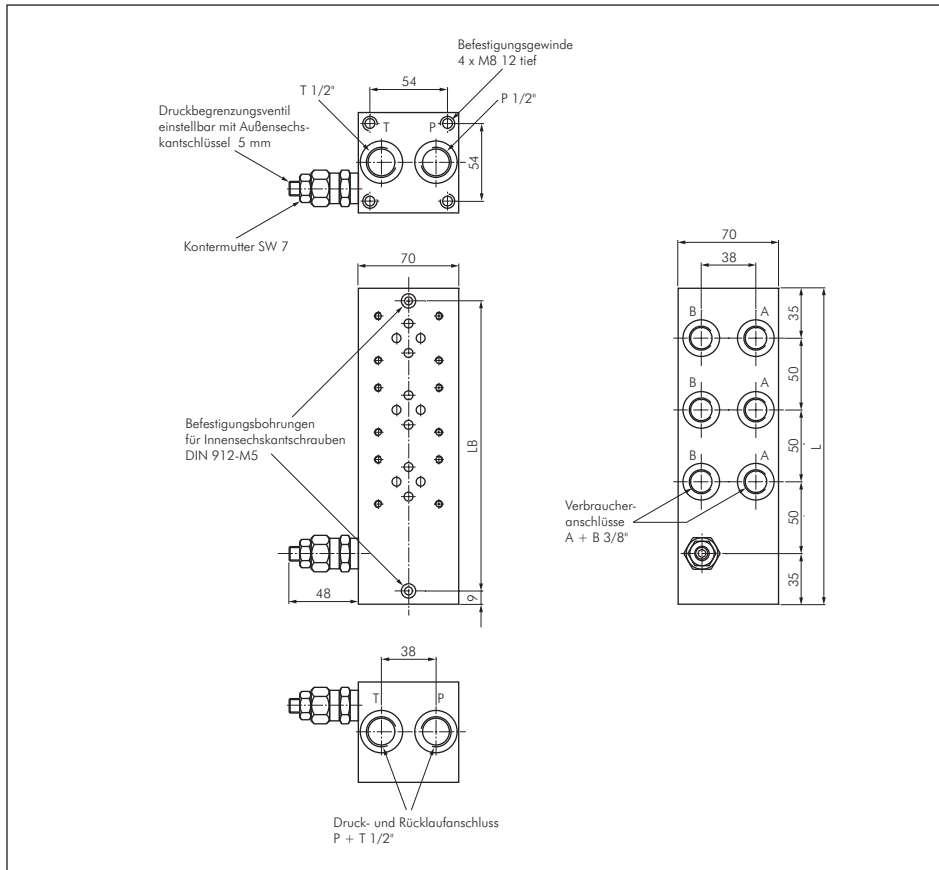

Hydraulik-Wegeventile NG 6

Maße - Anschlussplatten mit Druckbegrenzungsventil für Ventile mit NG 6 Anschlussbild

Maße - Anschlussplatten für Ventile mit NG 6 Anschlussbild

Alle Angaben verstehen sich als unverbindliche Richtwerte! Für nicht schriftlich bestätigte Datenauswahl übernehmen wir keine Haftung. Druckangaben beziehen sich, soweit nicht anders angegeben, auf Flüssigkeiten der Gruppe II bei +20°C.