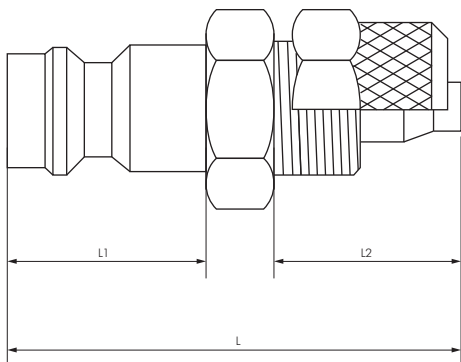

Dokumentation

Kupplungsstecker NW 5 mit Überwurfmutter

- KSK ... NW5, KSK ... NW5 MSV, KSK ... NW5 ES -

1. Inhalt

2. Artikelnummern und technische Daten	1
3. Abmessungen	1

2. Artikelnummern und technische Daten

Kupplungsstecker NW 5 mit Überwurfmutter

 Optional: Körper aus 1.4404 -ES4A, mit Ventil für beidseitige Absperrung -BA

Typ	Typ	Typ	Schlauch-Ø
Messing	MS vernickelt	Edelstahl 	außen x innen
KSK 4 NW5	KSK 4 NW5 MSV	KSK 4 NW5 ES	6 x 4
KSK 6 NW5	KSK 6 NW5 MSV	KSK 6 NW5 ES	8 x 6

3. Abmessungen

Typ	Schlauch Ø	D	L	L1	L2
KSK 4 NW5	6 x 4	10	32	14	12
KSK 6 NW5	8 x 6	12	32	14	12
KSK 4 NW5 MSV	6 x 4	10	32	14	12
KSK 6 NW5 MSV	8 x 6	12	32	14	12