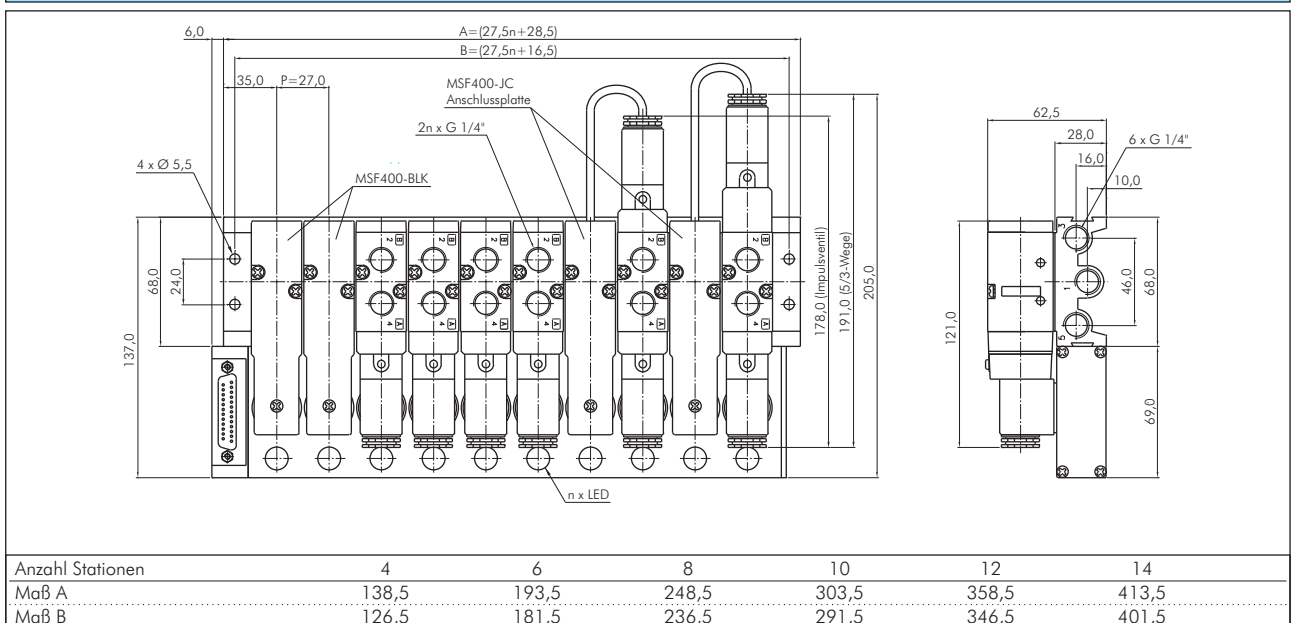

Maße - Multipol-Ventilterminals G 1/4"

Baureihe MCS400

Alle Angaben verstehen sich als unverbindliche Richtwerte! Für nicht schriftlich bestätigte Datenauswahl übernehmen wir keine Haftung. Druckangaben beziehen sich, soweit nicht anders angegeben, auf Flüssigkeiten der Gruppe II bei +20°C.