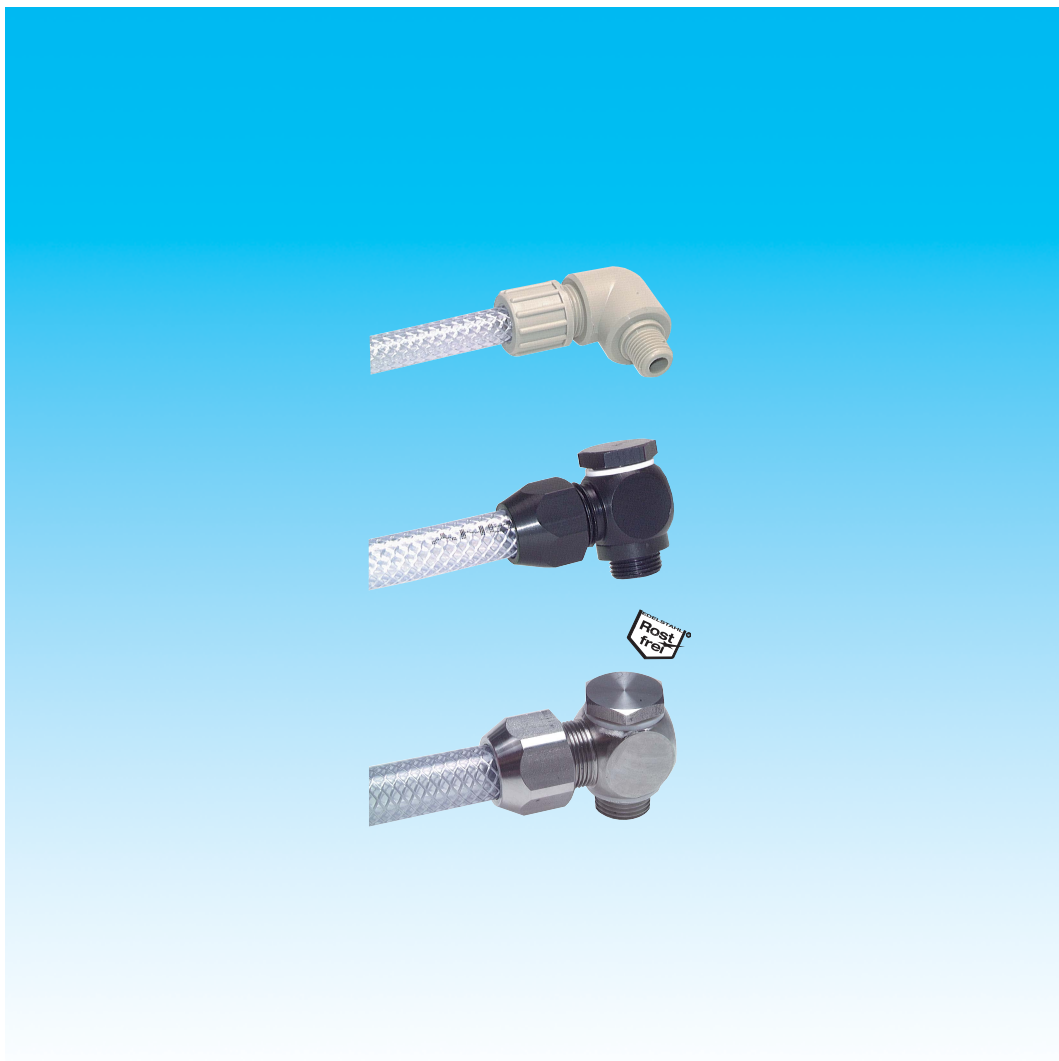

Dokumentation

Winkel-Einschraubverschraubungen für Gewebeschlauch TX, bis 10 bar - Typ LCX ... PP, LCX ... PVDF, LCX ... A, LCX ... ES -

1. Inhalt

1. Inhaltsverzeichnis	1
2. Artikelnummern und technische Daten	1
3. Abmessungen	2

2. Artikelnummern und technische Daten

Winkel-Einschraubverschraubungen für Gewebeschlauch TX

bis 10 bar

Werkstoffe: Dichtungen: Polyamid (Typ Aluminium), PTFE (Typ 1.4571)

Typ PP	Typ PVDF	Typ Aluminium	Typ 1.4571	Gewinde	Schlauch-Ø innen x außen
LCX 184 PP	LCX 184 PVDF	LCX 184 A	---	G 1/8"	4 x 10
LCX 186 PP	LCX 186 PVDF	---	---	G 1/8"	6 x 12
LCX 189 PP	LCX 189 PVDF	---	---	G 1/8"	9 x 15
LCX 144 PP	LCX 144 PVDF	---	---	G 1/4"	4 x 10
LCX 146 PP	LCX 146 PVDF	LCX 146 A	LCX 146 ES	G 1/4"	6 x 12
---	---	LCX 148 A	---	G 1/4"	8 x 14
LCX 149 PP	LCX 149 PVDF	LCX 149 A	LCX 149 ES	G 1/4"	9 x 15
LCX 1410 PP	LCX 1410 PVDF	---	---	G 1/4"	10 x 16
LCX 384 PP	LCX 384 PVDF	---	---	G 3/8"	4 x 10
LCX 386 PP	LCX 386 PVDF	LCX 386 A	LCX 386 ES	G 3/8"	6 x 12
---	---	LCX 388 A	---	G 3/8"	8 x 14
LCX 389 PP	LCX 389 PVDF	LCX 389 A	LCX 389 ES	G 3/8"	9 x 15
LCX 3810 PP	LCX 3810 PVDF	LCX 3810 A	---	G 3/8"	10 x 16
LCX 3813 PP	LCX 3813 PVDF	LCX 3813 A	LCX 3813 ES	G 3/8"	13 x 20
LCX 126 PP	LCX 126 PVDF	---	---	G 1/2"	6 x 12
LCX 129 PP	LCX 129 PVDF	---	---	G 1/2"	9 x 15
LCX 1210 PP	LCX 1210 PVDF	---	---	G 1/2"	10 x 16
LCX 1213 PP	LCX 1213 PVDF	LCX 1213 A	LCX 1213 ES	G 1/2"	13 x 20
LCX 349 PP	LCX 349 PVDF	---	---	G 3/4"	9 x 15
LCX 3410 PP	LCX 3410 PVDF	---	---	G 3/4"	10 x 16
LCX 3413 PP	---	LCX 3413 A	LCX 3413 ES	G 3/4"	13 x 20
---	---	LCX 3419 A	---	G 3/4"	19 x 26
---	---	LCX 1019 A	---	G 1"	19 x 26