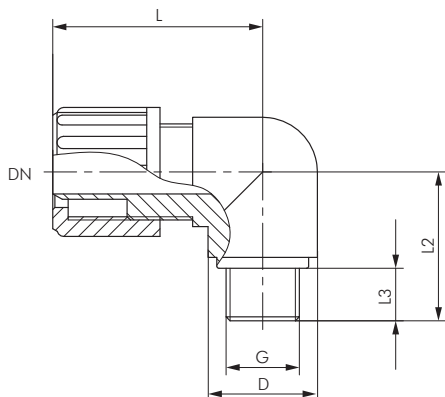

3. Abmessungen

Typ	Gewinde G	D	L3	L2	L	D
LCX 184 PP/PVDF	G 1/8"	4 x 10	8	28	36	20
LCX 186 PP/PVDF	G 1/8"	6 x 12	8	28	37	20
LCX 189 PP/PVDF	G 1/8"	9 x 15	8	30	43	25
LCX 144 PP/PVDF	G 1/4"	4 x 10	12	32	36	20
LCX 146 PP/PVDF	G 1/4"	6 x 12	12	32	37	20
LCX 149 PP/PVDF	G 1/4"	9 x 15	12	34	43	25
LCX 1410 PP/PVDF	G 1/4"	10 x 16	12	34	48	25
LCX 384 PP/PVDF	G 3/8"	4 x 10	12	34	38	25
LCX 386 PP/PVDF	G 3/8"	6 x 12	12	34	39	25
LCX 389 PP/PVDF	G 3/8"	9 x 15	12	34	43	25
LCX 3810 PP/PVDF	G 3/8"	10 x 16	12	34	48	25
LCX 3813 PP/PVDF	G 3/8"	13 x 20	12	38	54	30
LCX 126 PP/PVDF	G 1/2"	6 x 12	14	37	42	30
LCX 129 PP/PVDF	G 1/2"	9 x 15	14	37	46	30
LCX 1210 PP/PVDF	G 1/2"	10 x 16	14	37	49	30
LCX 1213 PP/PVDF	G 1/2"	13 x 20	14	40	54	30
LCX 349 PP/PVDF	G 3/4"	9 x 15	16	39	46	30
LCX 3410 PP/PVDF	G 3/4"	10 x 16	16	39	49	30
LCX 3413 PP/PVDF	G 3/4"	13 x 20	16	42	54	30